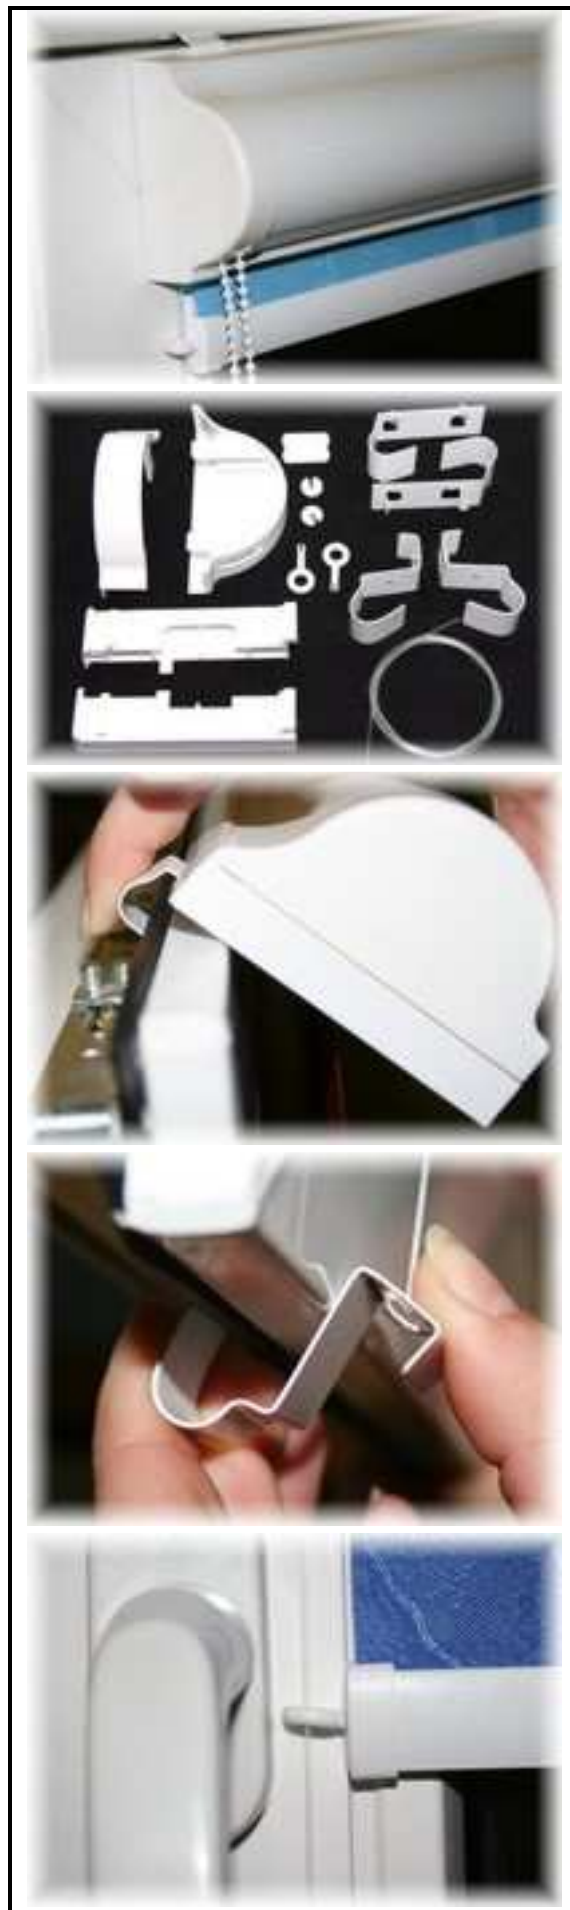

## Montaż:

- bezinwazyjnie do ramy za pomocą haczyków nakładanych,
- prowadnice z żyłki zaczepiane u dołu utrzymują materiał z belką przy oknie w każdej pozycji.

## Wymiary:

Kasetka: wysokość - 73mm

głębokość - 45mm